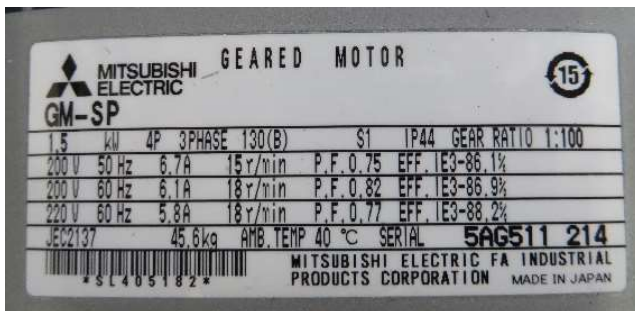

お問合せNO.

TK-033

商品名

ギヤードモータ GM-SP 形

メーカー

三菱電機

型式

GM-SP

仕様

出力：1.5kW 屋内形

減速比：1/100

3相 200V・50/60Hz

未使用品 取扱説明書・梱包箱付属

価格（税込）

¥95,700-（送料別）

在庫数量

1台